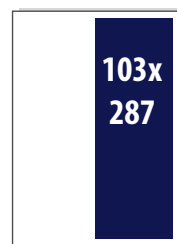

Reklāmas laukumu cenas žurnālā «KLUBS»

1/1
EUR 1 160

2. VĀKS – EUR 1 460
3. VĀKS – EUR 1 290
4. VĀKS – EUR 1 680
IEKŠLAPAS – EUR 1 160

2/1
EUR 1 510

ATVĒRUMS – EUR 1 510

ATVĒRUMS izvietots:

2. VĀKS + 1. LPP. – EUR 1 810

2/3 HORIZ
EUR 810

2/3 VERT
EUR 810

1/2 HORIZ
EUR 660

1/2 VERT
EUR 660

1/3 HORIZ
EUR 450

1/3 VERT
EUR 450

1/3 KV
EUR 450

1/4
EUR 350