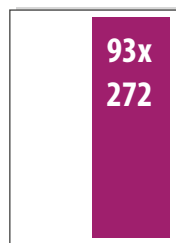

1/2 VERT

EUR 990