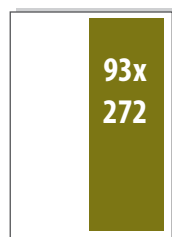

ATVĒRUMS izvietots:

2. VĀKS + 1. LPP. – EUR 1 570

2/3 HORIZ  
EUR 690

2/3 VERT  
EUR 690

1/2 HORIZ  
EUR 550

1/2 VERT  
EUR 550

1/3 HORIZ  
EUR 350

1/3 VERT  
EUR 350