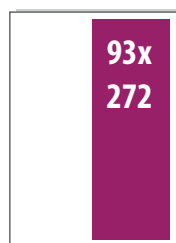

1/2 VERT

EUR 990