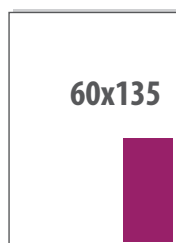

EUR 630

1/3 KV

EUR 630

1/4

EUR 520

1/6 VERT

EUR 350

1/6 HORIZ