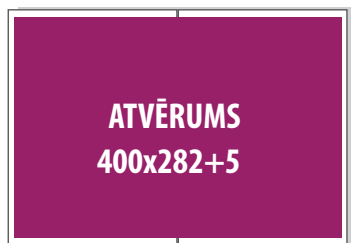

Cenas spēkā no 2022. gada 1. janvāra.
Visas cenas norādītas EUR bez PVN.

Reklāmas laukumu cenas žurnālā «IEVA»

1/1

EUR 1 710

2. VĀKS – EUR 2 120
3. VĀKS – EUR 1 870
4. VĀKS – EUR 2 340
IEKŠLAPAS – EUR 1 710

2/1

EUR 2 250

ATVĒRUMS – EUR 2 250

ATVĒRUMS izvietots:

2. VĀKS + 1. LPP. – EUR 2 680

2/3 HORIZ

EUR 1 220

2/3 VERT