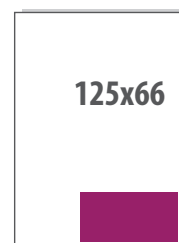

EUR 630

1/3 KV

EUR 630

1/4

EUR 520

1/6 VERT

EUR 350

1/6 HORIZ