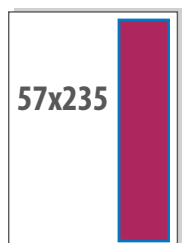

2/3 HORIZ
EUR 400

2/3 VERT
EUR 400

1/2 HORIZ
EUR 340

1/2 VERT
EUR 340

1/3 HORIZ
EUR 230

1/3 VERT
EUR 230

1/3 KV
EUR 230

1/4
EUR 170