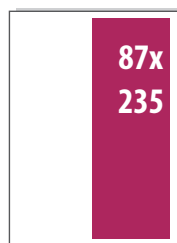

Reklāmas laukumu cenas žurnālā «ANNAS PSIHOLOĢIJA»

1/1
EUR 600

2. vāks – EUR 750
3. vāks – EUR 650
4. vāks – EUR 1290
IEKŠLAPAS – EUR 600

2/1
EUR 770

ATVĒRUMS – EUR 770

ATVĒRUMS izvietots:

2. VĀKS + 1. LPP. – EUR 900

2/3 HORIZ
EUR 400

2/3 VERT
EUR 400

1/2 HORIZ
EUR 340

1/2 VERT
EUR 340

1/3 HORIZ
EUR 230

1/3 VERT
EUR 230

1/3 KV
EUR 230

1/4
EUR 170