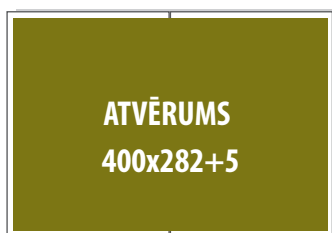

## Reklāmas laukumu cenas žurnālā «LAUKU MĀJA»

1/1  
EUR 990

2. VĀKS – EUR 1 230

3. VĀKS – EUR 1 090

4. VĀKS – EUR 1 370

IEKŠLAPAS – EUR 990

2/1  
EUR 1 290

ATVĒRUMS – EUR 1 290

ATVĒRUMS izvietots:

2. VĀKS + 1. LPP. – EUR 1 570

2/3 HORIZ  
EUR 690

2/3 VERT  
EUR 690

1/2 HORIZ  
EUR 550

1/2 VERT  
EUR 550

1/3 HORIZ  
EUR 350

1/3 VERT  
EUR 350