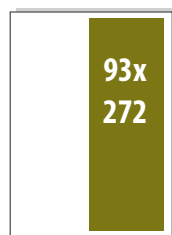

ATVĒRUMS izvietots:

2. VĀKS + 1. LPP. – EUR 1 570

2/3 HORIZ  
EUR 690

2/3 VERT  
EUR 690

1/2 HORIZ  
EUR 550

1/2 VERT  
EUR 550

1/3 HORIZ  
EUR 350

1/3 VERT  
EUR 350