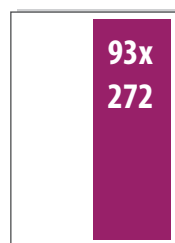

1/2 VERT

EUR 990