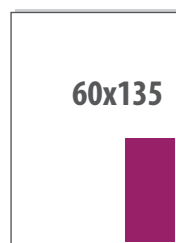

EUR 630

1/3 KV

EUR 630

1/4

EUR 520

1/6 VERT

EUR 350

1/6 HORIZ