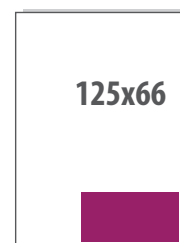

EUR 630

1/3 KV

EUR 630

1/4

EUR 520

1/6 VERT

EUR 350

1/6 HORIZ