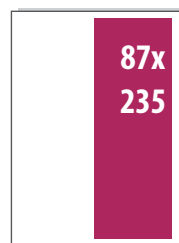

Reklāmas laukumu cenas žurnālā «ANNAS PSIHOLOĢIJA»

1/1
EUR 600

2. vāks – EUR 750
3. vāks – EUR 650
4. vāks – EUR 1290
IEKŠLAPAS – EUR 600

2/1
EUR 770

ATVĒRUMS – EUR 770

ATVĒRUMS izvietots:

2. VĀKS + 1. LPP. – EUR 900

2/3 HORIZ
EUR 400

2/3 VERT
EUR 400

1/2 HORIZ
EUR 340

1/2 VERT
EUR 340

1/3 HORIZ
EUR 230

1/3 VERT
EUR 230

1/3 KV
EUR 230

1/4
EUR 170