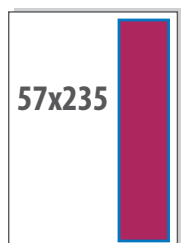

2/3 HORIZ
EUR 400

2/3 VERT
EUR 400

1/2 HORIZ
EUR 340

1/2 VERT
EUR 340

1/3 HORIZ
EUR 230

1/3 VERT
EUR 230

1/3 KV
EUR 230

1/4
EUR 170