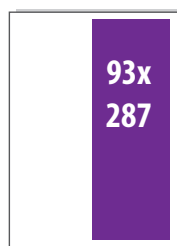

EUR 1 610

ATVĒRUMS – EUR 1 610

ATVĒRUMS izvietots:

2. VĀKS + 1. LPP. – EUR 1 900

2/3 HORIZ

EUR 870

2/3 VERT

EUR 870

1/2 HORIZ

EUR 690

1/2 VERT

EUR 690

1/3 HORIZ

EUR 450

1/3 VERT

EUR 450