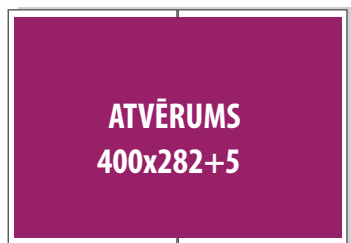

## Reklāmas laukumu cenas žurnālā «IEVA»

1/1

EUR 1 710

2. VĀKS – EUR 2 120  
3. VĀKS – EUR 1 870  
4. VĀKS – EUR 2 340  
IEKŠLAPAS – EUR 1 710

2/1

EUR 2 250

ATVĒRUMS – EUR 2 250

ATVĒRUMS izvietots: