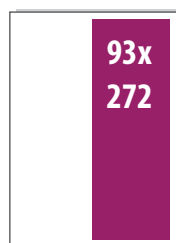

2. VĀKS + 1. LPP. – EUR 2 680

2/3 HORIZ

EUR 1 220

2/3 VERT

EUR 1 220

1/2 HORIZ

EUR 990

1/2 VERT