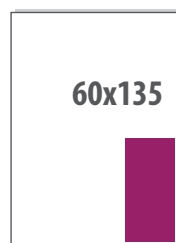

1/6 VERT

EUR 350