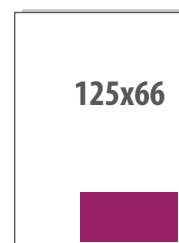

1/6 HORIZ

EUR 350

Uzcenojums par izvietojumu speciālā vietā saskaņā
ar klienta norādījumu +15%.

Izdevniecība «Žurnāls Santa» SIA, Reklāmas pārdošanas nodaļa
Stabu ielā 34, Rīgā, LV-1880, tālr.: 67006105, 67006100, fakss: 67006152, e-pasts: reklama@santa.lv

• ANNAS PSIHOLOĢIJA • ASTES • ĀTRAIS MEZGLS • DEKO • EJ • IEVA • IEVAS DĀRZS • IEVAS MĀJA • IEVAS MEZGLS • IEVAS PADOMU
AVĪZE • IEVAS VESELĪBA • IEVAS VIRTUVE • IEVAS STĀSTI • KLUBS • MANS MAZĀIS • MEZGLS • MEZGLA ZELTA MĪKLAS • PĒRLE • PRIVĀTĀ
DŽĪVE • PŪCĪTE • SANTA • SUPERMEZGLS • ZVIEDRU MEZGLS