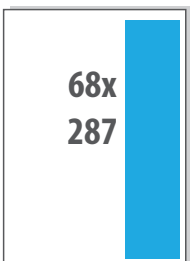

2/3 VERT

EUR 810

138x287

1/2 HORIZ

EUR 660

210x142

1/2 VERT

EUR 660

103x287

1/3 HORIZ

EUR 450

210x94

1/3 VERT

EUR 450

68x287

1/3 kv