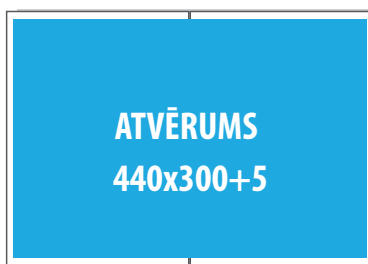

REKLĀMAS LAUKUMU CENAS ŽURNĀLĀ «Ej»

1/1

EUR 1 160

2. VĀKS – EUR 1 460

3. VĀKS – EUR 1 290

4. VĀKS – EUR 1 680

IEKŠLAPAS – EUR 1 160

2/1