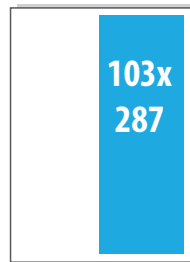

2/3 VERT

EUR 810

138x287

1/2 HORIZ

EUR 660

210x142

1/2 VERT

EUR 660

103x287

1/3 HORIZ

EUR 450

210x94

1/3 VERT

EUR 450

68x287

1/3 kv