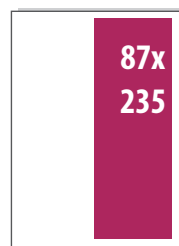

Reklāmas laukumu cenas žurnālā «ANNAS PSIHOLOĢIJA»

1/1
EUR 600

2. VĀKS – EUR 750
3. VĀKS – EUR 650
4. VĀKS – EUR 1290
IEKŠLAPAS – EUR 600

2/1
EUR 770

ATVĒRUMS – EUR 770

ATVĒRUMS izvietots:

2. VĀKS + 1. LPP. – EUR 900

2/3 HORIZ
EUR 400

2/3 VERT
EUR 400

1/2 HORIZ
EUR 340

1/2 VERT
EUR 340

1/3 HORIZ
EUR 230

1/3 VERT
EUR 230

1/3 KV
EUR 230

1/4
EUR 170