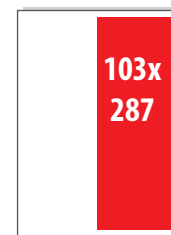

## Reklāmas laukumu cenas žurnālā «Santa»

1/1  
EUR 1 510

2. VĀKS – EUR 1 880  
3. VĀKS – EUR 1 660  
4. VĀKS – EUR 2 140  
IEKŠLAPAS – EUR 1 510

2/1  
EUR 1 950

ATVĒRUMS – EUR 1 950

ATVĒRUMS izvietots:

2. VĀKS + 1. LPP. – EUR 2 340

2/3 HORIZ  
EUR 1 010

2/3 VERT  
EUR 1 010

1/2 HORIZ  
EUR 830

1/2 VERT  
EUR 830

1/3 HORIZ  
EUR 560

1/3 VERT  
EUR 560

1/3 KV  
EUR 560

1/4  
EUR 450