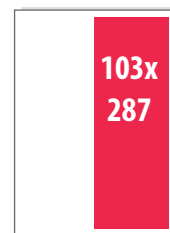

EUR 770

138x287

2/3 VERT

EUR 770

210x142

1/2 HORIZ

EUR 640

103x  
287

1/2 VERT

EUR 640

210x94

1/3 HORIZ

EUR 440

68x287

1/3 VERT

EUR 440