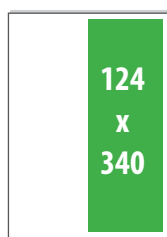

Avīze iznāk katru trešdienu
Apjoms: 16. lpp.
Formāts: 280x360 mm

Reklāmas laukumu cenas žurnālā «IEVAS PADOMU AVĪZE»

1/3 HORIZ
1. VĀKS – EUR 900

4. VĀKS – EUR 1 960
IEKŠLAPAS – EUR 1240

2/1
EUR 1 920

2/3 VERT
EUR 865

1/2 HORIZ
EUR 685

1/2 VERT
EUR 685

1/3 HORIZ
EUR 430

1/3 VERT
EUR 430

1/4
EUR 330

1/6
EUR 200

1/8
EUR 160

1/12
EUR 100