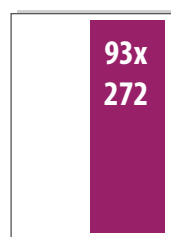

Reklāmas laukumu cenas žurnālā «IEVA»

1/1
EUR 1 710

2. VĀKS – EUR 2 120
3. VĀKS – EUR 1 870
4. VĀKS – EUR 2 340
IEKŠLAPAS – EUR 1 710

2/1
EUR 2 250

ATVĒRUMS – EUR 2 250

ATVĒRUMS izvietots:

2. VĀKS + 1. LPP. – EUR 2 680

2/3 HORIZ
EUR 1 220

2/3 VERT
EUR 1 220

1/2 HORIZ
EUR 990

1/2 VERT
EUR 990

1/3 HORIZ
EUR 630

1/3 VERT
EUR 630

1/3 KV
EUR 630

1/4
EUR 520