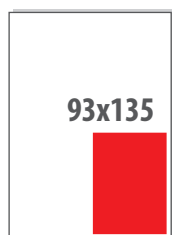

2. VĀKS + 1. LPP. – EUR 1 570

2/3 HORIZ
EUR 690

2/3 VERT
EUR 690

1/2 HORIZ
EUR 550

1/2 VERT
EUR 550

1/3 HORIZ
EUR 350

1/3 VERT
EUR 350

1/3 KV
EUR 350