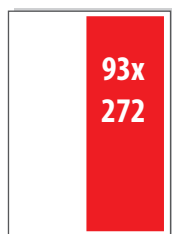

2. VĀKS + 1. LPP. – EUR 1 570

2/3 HORIZ
EUR 690

2/3 VERT
EUR 690

1/2 HORIZ
EUR 550

1/2 VERT
EUR 550

1/3 HORIZ
EUR 350

1/3 VERT
EUR 350

1/3 KV
EUR 350