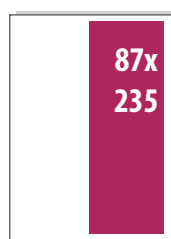

2/1
EUR 770

ATVĒRUMS – EUR 770

ATVĒRUMS izvietots:

2. VĀKS + 1. LPP. – EUR 900

2/3 HORIZ
EUR 400

2/3 VERT
EUR 400

1/2 HORIZ
EUR 340

1/2 VERT
EUR 340