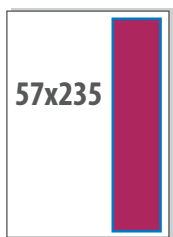

1/3 VERT
EUR 230