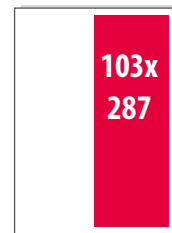

EUR 770

138x287

2/3 VERT

EUR 770

210x142

1/2 HORIZ

EUR 640

103x
287

1/2 VERT

EUR 640

210x94

1/3 HORIZ

EUR 440

68x287

1/3 VERT

EUR 440