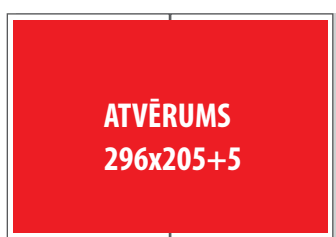

Reklāmas laukumu cenas žurnālos

«MEZGLA ZELTA MĪKLAS», «IEVAS MEZGLS», «ĀTRAIS MEZGLS»

148x205+5

1/1

EUR 350

- 2. VĀKS – EUR 430
- 3. VĀKS – EUR 370
- 4. VĀKS – EUR 470
- IEKŠLAPAS – EUR 350

ATVĒRUMS
296x205+5