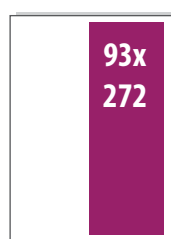

Reklāmas laukumu cenas žurnālā «IEVA»

1/1
EUR 1 710

2. vāks – EUR 2 120
3. vāks – EUR 1 870
4. vāks – EUR 2 340
IEKŠLAPAS – EUR 1 710

2/1
EUR 2 250

ATVĒRUMS – EUR 2 250

ATVĒRUMS izvietots:

2. VĀKS + 1. LPP. – EUR 2 680

2/3 HORIZ
EUR 1 220

2/3 VERT
EUR 1 220

1/2 HORIZ
EUR 990

1/2 VERT
EUR 990

1/3 HORIZ
EUR 630

1/3 VERT
EUR 630

1/3 KV
EUR 630

1/4
EUR 520