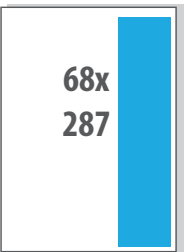

210x94

1/3 HORIZ

EUR 450

68x287

1/3 VERT

EUR 450

138x142

1/3 kv