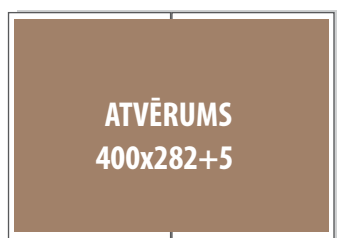

2/1
EUR 1 130

ATVĒRUMS – EUR 1 130

ATVĒRUMS izvietots:

2. VĀKS + 1. LPP. – EUR 1 330