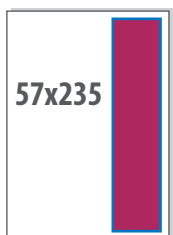

1/2 HORIZ

EUR 340

87x
235

1/2 VERT

EUR 340

175x77

1/3 HORIZ

EUR 230

57x235

1/3 VERT

EUR 230

116x116

1/3 KV

EUR 230

87x116

1/4