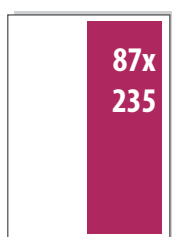

2. VĀKS + 1. LPP. – EUR 900

175x155

2/3 HORIZ

EUR 400

115x235

2/3 VERT

EUR 400

175x116

1/2 HORIZ

EUR 340

87x
235

1/2 VERT

EUR 340

175x77

1/3 HORIZ

EUR 230