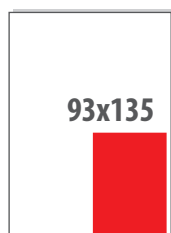

Reklāmas laukumu cenas žurnālos «IEVAS MĀJA, IEVAS VIRTUVE, IEVAS DĀRZS»

1/1
EUR 990

2. vāks – EUR 1 230
3. vāks – EUR 1 090
4. vāks – EUR 1 370
IEKŠLAPAS – EUR 990

2/1
EUR 1 290

ATVĒRUMS – EUR 1 290

ATVĒRUMS izvietots:

2. VĀKS + 1. LPP. – EUR 1 570

2/3 HORIZ
EUR 690

2/3 VERT
EUR 690

1/2 HORIZ
EUR 550

1/2 VERT
EUR 550

1/3 HORIZ
EUR 350

1/3 VERT
EUR 350

1/3 KV
EUR 350

1/4
EUR 290

1/6 VERT
EUR 200

1/6 HORIZ
EUR 200

Klienta APJOMA atlaides

BRUTO summa,
EUR bez PVN

Atlaide

1000 - 2000	10%
2001 - 3000	15%
3001 - 4 000	17%
4 001 - 5 000	20%
5 001 - 12 000	22%
12 001 - 19 000	25%
19 001 - 26 000	28%
26 001 - un vairāk	30%

Sezonas atlaide 10%

JANVĀRĪ, FEBRUĀRĪ,
JŪLIJĀ, AUGUSTĀ.

Uzcenojums par izvietojumu
speciālā vietā saskaņā
ar klienta norādījumu
+15%.

ATLAIDES visiem standarta reklāmas laukumiem:

tiek piemērota **Klienta Apjoma atlaide**. **Sezonas atlaide** tiek piemērota papildus **Klienta Apjoma atlaidei**.
Atlaides nesummējas, bet tiek piemērotas secīgi. Spēkā 2018. gada publikācijām.

Izdevniecība «Žurnāls Santa» SIA, Reklāmas pārdošanas nodaļa

Stabu ielā 34, Rīgā, LV-1880, tālr.: 67006105, 67006100, fakss: 67006152, e-pasts: reklama@santa.lv