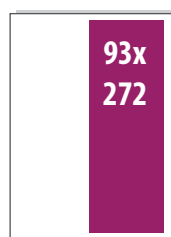

EUR 1 220

125x272

2/3 VERT

EUR 1 220

190x135

1/2 HORIZ

EUR 990

93x
272

1/2 VERT

EUR 990

190x89

1/3 HORIZ

EUR 630

60x272

1/3 VERT

EUR 630