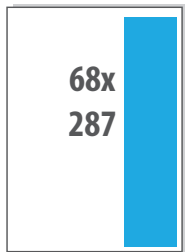

1/3 HORIZ

EUR 450

1/3 VERT

EUR 450

1/3 kv

EUR 450

1/4 VERT

EUR 350