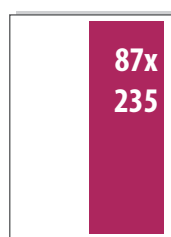

2. VĀKS + 1. LPP. – EUR 900

175x155

2/3 HORIZ

EUR 400

115x235

2/3 VERT

EUR 400

175x116

1/2 HORIZ

EUR 340

87x
235

1/2 VERT

EUR 340

175x77

1/3 HORIZ

EUR 230