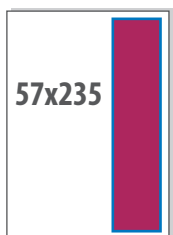

1/2 HORIZ

EUR 340

87x
235

1/2 VERT

EUR 340

175x77

1/3 HORIZ

EUR 230

57x235

1/3 VERT

EUR 230

116x116

1/3 KV

EUR 230

87x116

1/4